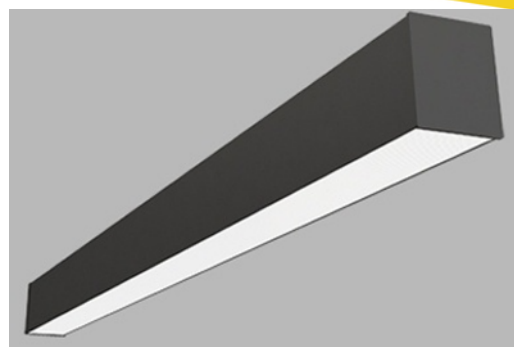

VLASTNOSTI PRODUKTU

Výkon svietidla 37W, 49W

Svetelný tok 4255-5635lm, 5635lm

Teplota svetla 3000K

Uhol vyžarovania 160°

Životnosť 50000h

Napájacie napätie 220-240V/50-60Hz

Stmievateľnosť DALI, PUSH

Možnosti montáže Stropná

Materiál ALUMINIUM/PMMA

Farba BIELA, RAL: 9016, ČIERNA, RAL: 9005

Záruka 5 rokov

VYŽAROVACIA KRIVKA

DOSTUPNÉ VARIANTY

Interný kód	Výkon	Lumen	Teplota	CRI	IP krytie	Farba	Optika	Ovládanie	Rozmery (cm)
U02200831	37W	4255-5635lm	3000K	>80	IP20	BIELA, RAL: 9016	160°		D 155 x Š 10 x V 13
U02200887	37W	4255-5635lm	3000K	>80	IP20	ČIERNA, RAL: 9005	160°		D 155 x Š 10 x V 13
U02200885	49W	5635lm	3000K	>80	IP20	BIELA, RAL: 9016	160°	DALI	D 155 x Š 10 x V 13
U02200872	49W	5635lm	3000K	>80	IP20	BIELA, RAL: 9016	160°	PUSH	D 155 x Š 10 x V 13
U02200877	49W	5635lm	3000K	>80	IP20	ČIERNA, RAL: 9005	160°	DALI	D 155 x Š 10 x V 13
U02200884	49W	5635lm	3000K	>80	IP20	ČIERNA, RAL: 9005	160°	PUSH	D 155 x Š 10 x V 13