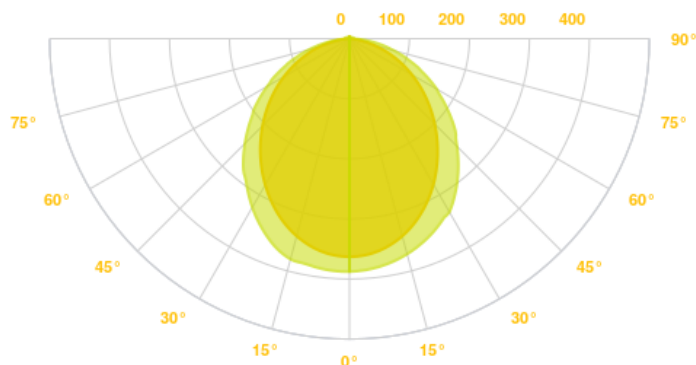

VLASTNOSTI PRODUKTU

Výkon svietidla 37W, 49W

Svetelný tok 4255-5635lm, 5635lm

Teplota svetla 3000K

Uhol vyžarovania 160°

Životnosť 50000h

Napájacie napätie 220-240V/50-60Hz

Stmievateľnosť DALI, PUSH

Možnosti montáže Stropná

Materiál ALUMINIUM/PMMA

Farba BIELA, RAL: 9016, ČIERNA, RAL: 9005

Záruka 5 rokov

VYŽAROVACIA KRIVKA

DOSTUPNÉ VARIANTY

Interný kód	Výkon	Lumen	Teplota	CRI	IP krytie	Farba	Optika	Ovládanie	Rozmery (cm)
U02200831	37W	4255-5635lm	3000K	>80	IP20	BIELA, RAL: 9016	160°		D 155 x Š 10 x V 13
U02200887	37W	4255-5635lm	3000K	>80	IP20	ČIERNA, RAL: 9005	160°		D 155 x Š 10 x V 13
U02200885	49W	5635lm	3000K	>80	IP20	BIELA, RAL: 9016	160°	DALI	D 155 x Š 10 x V 13
U02200872	49W	5635lm	3000K	>80	IP20	BIELA, RAL: 9016	160°	PUSH	D 155 x Š 10 x V 13
U02200877	49W	5635lm	3000K	>80	IP20	ČIERNA, RAL: 9005	160°	DALI	D 155 x Š 10 x V 13
U02200884	49W	5635lm	3000K	>80	IP20	ČIERNA, RAL: 9005	160°	PUSH	D 155 x Š 10 x V 13